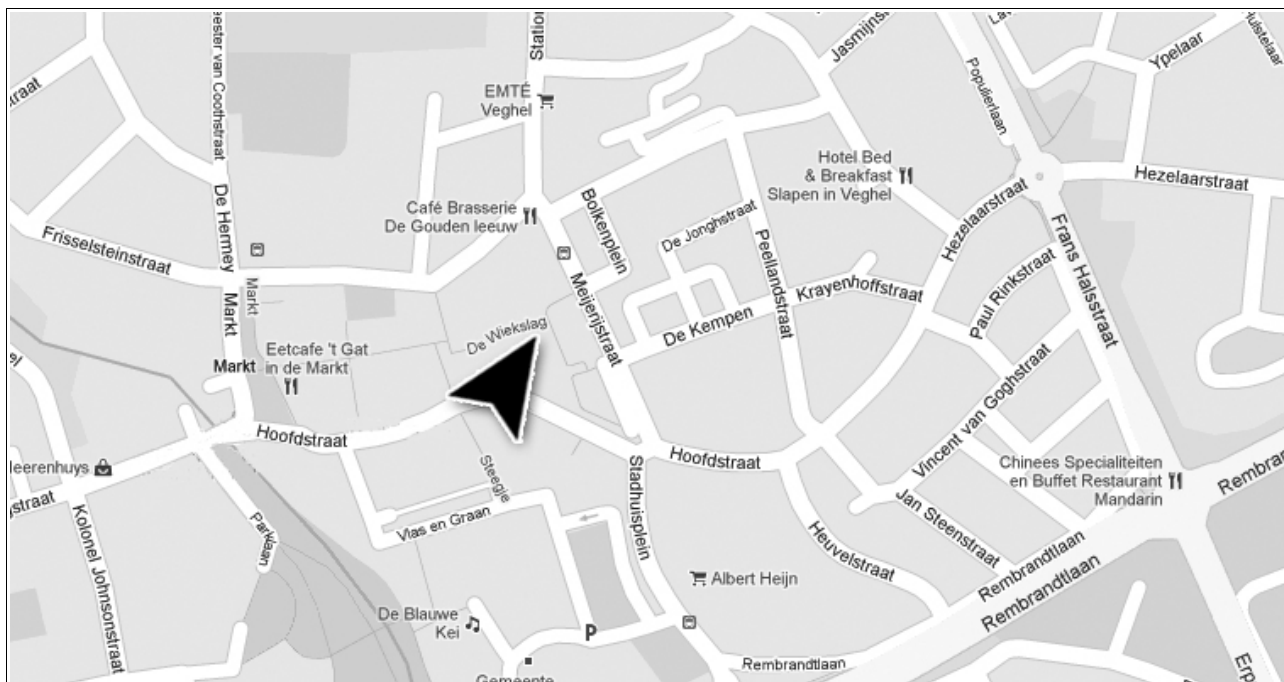

Prostop Veghel

Vanuit Eindhoven:

- Voeg in de A50 en blijf deze weg volgen.
- Neem vervolgens afslagnummer 10 Eerde richting Veghel- Centrum / Zijtaart.
- Aan het eind van de afslag slaat u rechtsaf de Eerdsebaan richting Veghel – Centrum / Zijtaart.
- U blijft deze weg volgen en neemt op de rotonde de 3e afslag, dit is de Corridor.
- Vervolgens blijft u deze weg voor ongeveer 2 km volgen, hierbij gaat u rechtdoor over de rotonde.
- Vervolg uw weg nu richting de Rembrandtlaan.
- Sla vervolgens linksaf het Stadhuisplein op. (richting centrum)
- Daarna slaat u rechtsaf de Hoofdstraat op
- Vervolgens slaat u meteen weer linksaf de Meijerijstraat op. Aan de linkerkant kunt u (betaald) parkeren. De vestiging van Prostop Veghel vindt u aan de Wiekslag nummer 11a, midden in het centrum (voetgangersgebied) tegenover de parfumeriezaak.

Tip: Prostop vindt u naast de achteringang van de HEMA, in praktijk “de Roos”.

Vanuit s'Hertogenbosch:

- Voeg in op de N279 en blijf deze weg voor ongeveer 15 km volgen.
- Sla vervolgens linksaf de N.C.B. Laan op.
- Rijd rechtdoor tot de rotonde en neem de derde afslag (Hoogstraat)
- Rijd rechtdoor het centrum in totdat u aan uw linkerkant de Blokker ziet.
- Neem nu de afslag naar rechts (de Meijerijstraat) Aan de linkerkant kunt u (betaald) parkeren.
- De vestiging van Prostop Veghel vindt u aan de Wiekslag nummer 11a, midden in het centrum (voetgangersgebied) tegenover de parfumeriezaak.

Tip: Prostop vindt u naast de achteringang van de HEMA, in praktijk “de Roos”.

Openbaar vervoer:

Wanneer u met het openbaar vervoer wilt komen dan kun u het 'Openbaar Vervoer Reisinformatie' raadplegen. Telefoonnummer: 0900 92 92, of via de website: www.9292ov.nl.