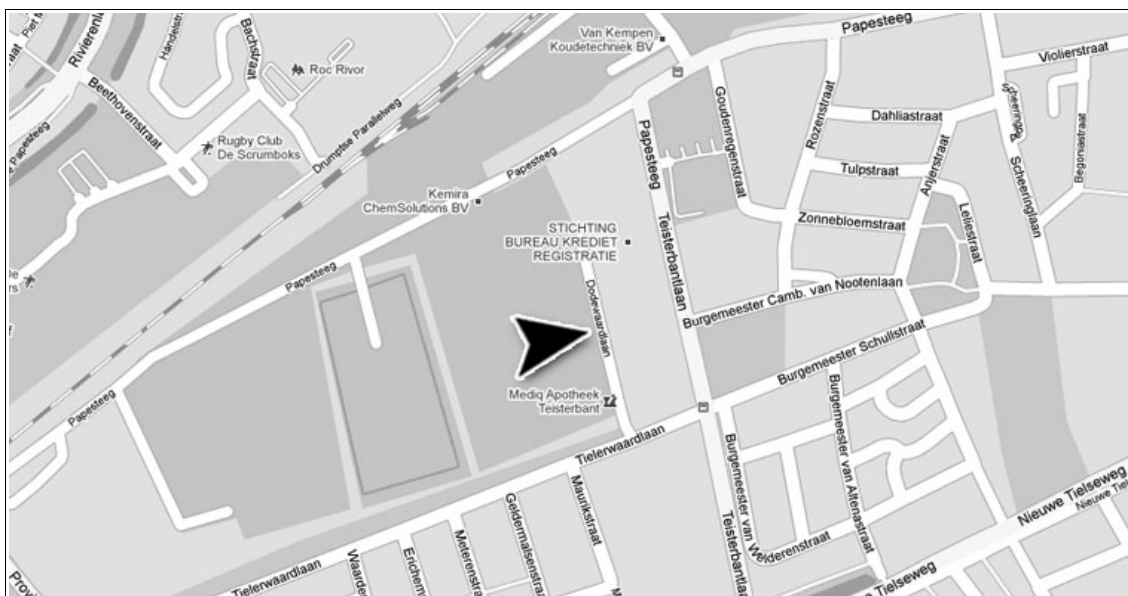

Vanuit Nijmegen:

- Voeg in op de A325 richting Arnhem en neem na 5km de afslag de A15 op, richting Tiel/Rotterdam.
- Neem vervolgens na ongeveer 30 km afslagnummer 33 Tiel, richting Maurik.
- Aan het eind van de afrit slaat u linksaf de Industrieweg (N835).
- Vervolgens blijft u deze weg vervolgen, deze weg gaat over in de Westroijensestraat.
- Vervolgens neemt u op de rotonde de eerste afslag, dit is de Lokstraat.
- Blijf deze weg volgen, deze gaat over in de Binnenhoek.
- Blijf ook deze weg weer volgen, deze weg gaat over in de Havendijk.
- Blijf ook deze weg weer volgen, deze weg gaat over in de Waalstraat.
- Neem vervolgens op de rotonde de tweede afslag, dit is de Nieuwe Tielseweg.
- Blijf deze weg vervolgen en bij de derde rotonde neemt u de eerste afslag, dit is de Teisterbantlaan.
- Vervolgens slaat u linksaf de Tielerwaardlaan op en daarna de eerste straat rechts.
- Uw bestemming bevindt zich na ongeveer 150 meter aan uw linkerzijde.

Openbaar vervoer:

Wanneer u met het openbaar vervoer wilt komen dan kun u het 'Openbaar Vervoer Reisinformatie' raadplegen. Telefoonnummer: 0900 92 92, of via de website: www.9292ov.nl.

Vragen? Bel gratis 0800 77 67 867 • Tijdens kantooruren bereikbaar.

Prostop Tiel • Dodewaardlaan 6 • 4006 EA Tiel