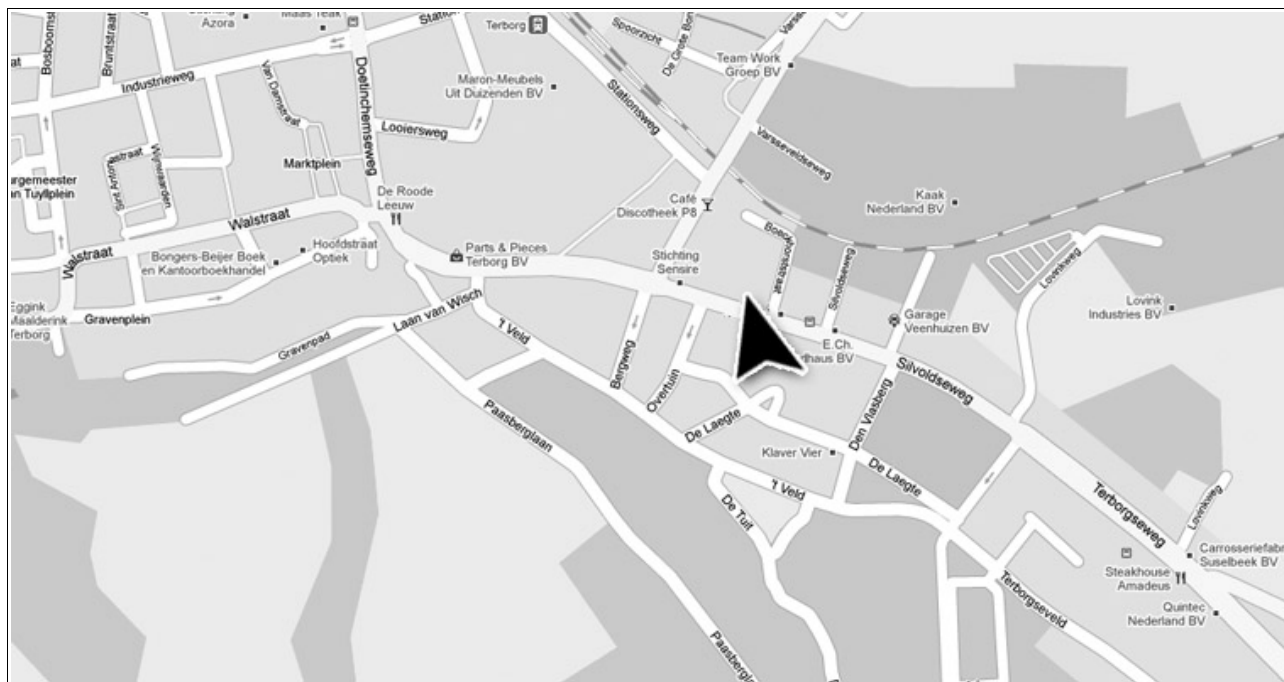

Vanuit Haaksbergen:

- U voegt in op de N318, de Oostelijke Rondweg, richting Varsseveld.
- Na ongeveer 1,5 km neemt u op de rotonde de tweede afslag, de N818 (Aaltenseweg) op, richting Terborg.
- Vervolgens blijft u deze weg volgen en gaat u bij de T-splitsing linksaf de Silvoldseweg op.
- Na ongeveer 50 meter slaat u linksaf de Boeckhorststraat op.
- U bent nu op uw bestemming aangekomen. U kunt direct links parkeren voor de ingang van de praktijk 'De Boeckhorst'. Prostop is hier gevestigd.

Openbaar vervoer:

Wanneer u met het openbaar vervoer wilt komen dan kun u het 'Openbaar Vervoer Reisinformatie' raadplegen. Telefoonnummer: 0900 92 92, of via de website: www.9292ov.nl.

Vragen? Bel gratis 0800 77 67 867 • Tijdens kantooruren bereikbaar.

Prostop Terborg • Silvoldseweg 29A • 7061 DL Terborg