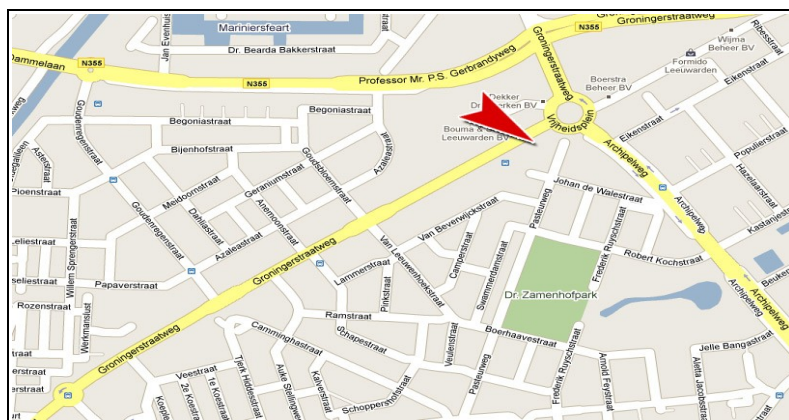

Vanuit de richting: Groningen (A7)

Vanaf de A7 neemt u de afslag met afritnummer 30a richting Drachten / Burgum / Leeuwarden. U rijdt nu op de N31 (Waldewei). Blijf deze weg volgen voor ± 22KM (17 min.) en neem daarna de afslag Wergea / Leeuwarden-Oost. Dit is de N358. Rijdt recht door op de grote kruising, de Drachtsterweg op. U rijdt nu alsmaar recht door. Na 3 rotondes rijdt u een ophaalbrug over, vervolgens komen er nog 5 rotondes, u blijft ook dan alsmaar recht door rijden. Bij de laatste rotonde gaat u linksaf de Groningerstraatweg op. Daarna bevindt de praktijk zich na ongeveer 100 meter aan de linkerkant, dit is een Watertoren, hierin is onze praktijk gevestigd.

Openbaar Vervoer:

Wanneer u met het openbaar vervoer wilt komen kunt u "Openbaar vervoer reisinformatie" raadplegen. Tel: 0900 – 9292 (€ 0,50 p.m.) Of via de website www.ov9292.nl

Vragen? Bel gratis: 0800 77 67 867

Praktijk Janet de Graaf • Groningerstraatweg 214A • 8921 TX Leeuwarden