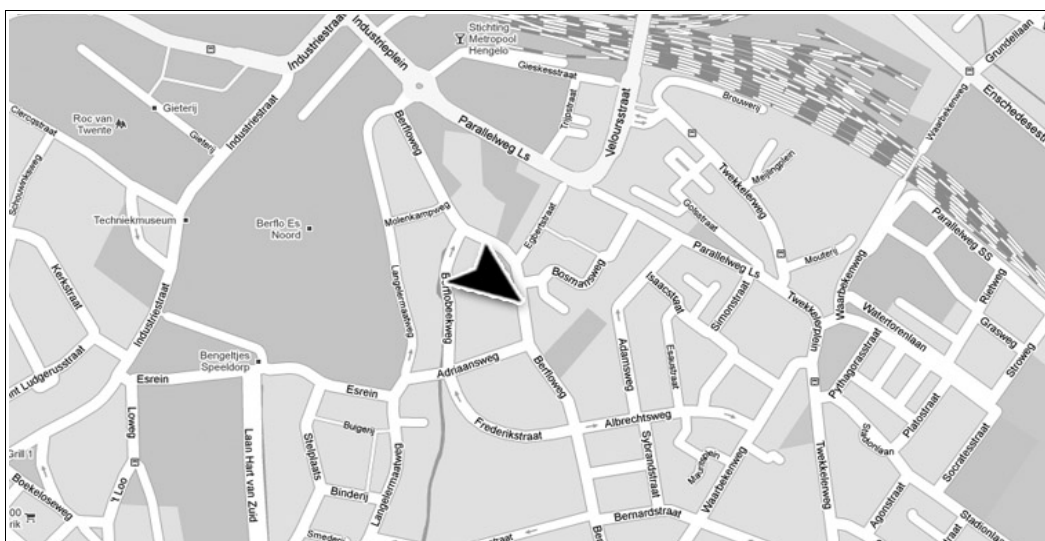

Vanuit Borne / Delden / Goor:

- Vanaf de Tuindorpstraat slaat u rechtsaf de Deldenerstraat op.
- Na 120 meter gaat u rechtsaf de Marskant op.
- Daarna gaat u na ongeveer 500 meter linksaf de Spoorstraat op.
- Vervolgens houdt u links aan en gaat u onder de tunnel door en bij het verkeerslicht sorteert u linksvoor en slaat u linksaf het Industrieplein op.
- Op het Industrieplein neemt u na 140 meter op de rotonde de eerste afslag, dit is de Berfloweg.
- U buigt na 30 meter linksaf en dan bevindt uw bestemming zich na 400 meter aan uw rechterzijde.
- U hoeft niet aan te bellen. U kunt plaatsnemen in de wachtruimte en een kop thee en een tijdschrift pakken. De therapeut komt u vanzelf halen.

Openbaar vervoer:

Wanneer u met het openbaar vervoer wilt komen dan kun u het 'Openbaar Vervoer Reisinformatie' raadplegen. Telefoonnummer: 0900 92 92, of via de website: www.9292ov.nl.

Vragen? Bel gratis 0800 77 67 867 • Tijdens kantooruren bereikbaar.

Prostop Hengelo • Berfloweg 80 • 7553 JS Hengelo