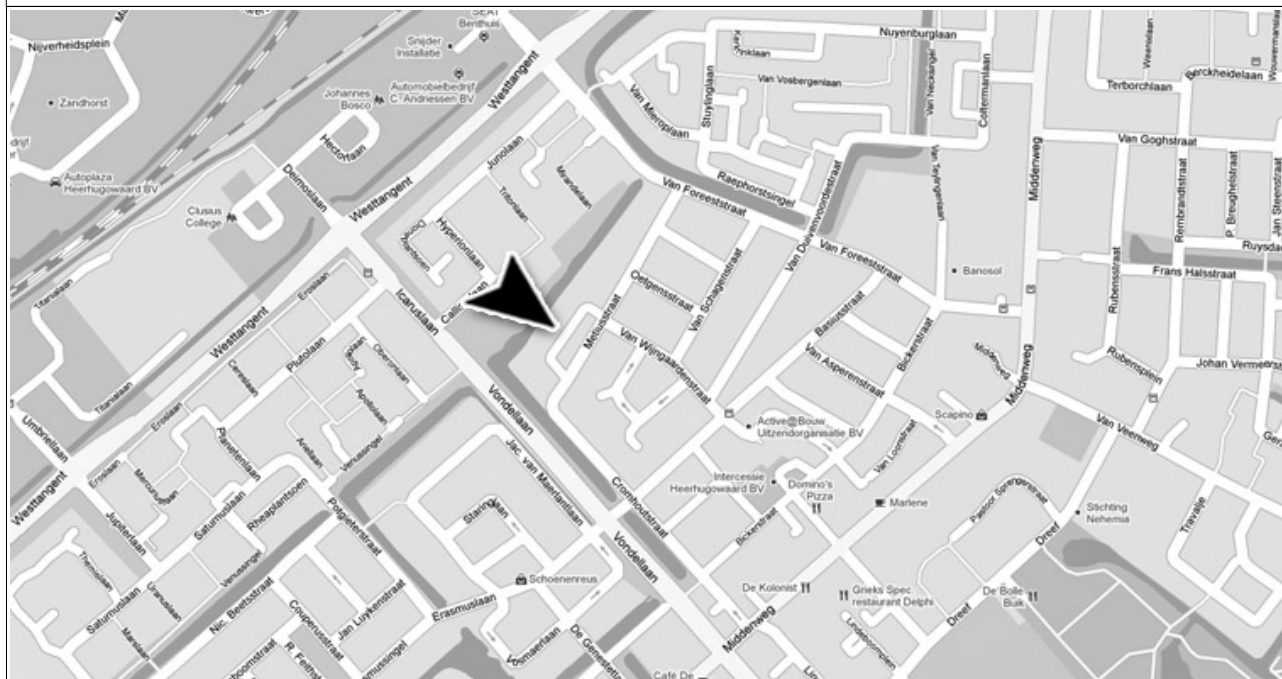

Vanuit het Zuiden (Castricum, Alkmaar)

- Via de N 242 rijdt u richting Heerhugowaard, tot de afslag Heerhugowaard-Obdam rechtsaf de Westtangent op. Na het 4e verkeerslicht neemt u de 3e weg rechts: de Van Foreeststraat.
- Daarna neemt u de 2e weg rechts: de Metiusstraat. U rijdt door tot het grasveldje en gaat hier rechtsaf het hofje in, naar nr. 3 achter in de hoek. U kunt uw auto hier parkeren.

Vanaf Hoorn

- Neem op de A7 de afslag N 243 richting Avenhorn.
- Bij het 1e verkeerslicht gaat u rechtsaf richting – Heerhugowaard. (de Braken op)
- Hier rijdt u rechtdoor richting Heerhugowaard.
- Na het passeren van het gemeentebord Heerhugowaard gaat u bij de 1e rotonde rechtdoor.
- Bij de volgende rotonde gaat u ook rechtdoor. (Westtangent)
- Daarna neemt u de 1e weg links: de Van Foreeststraat.
- Daarna neemt u de 2e weg rechts: de Metiusstraat.
- U rijdt door tot het grasveldje en gaat hier rechtsaf het hofje in, naar nr. 3 achter in de hoek.
- U kunt uw auto hier parkeren.

Openbaar vervoer

Wanneer u met het openbaar vervoer wilt komen kunt u “Openbaar vervoer reisinformatie” raadplegen. Tel: 0900 – 9292 (€ 0,70 p.m.) Of via internet: www.9292ov.nl

- **De deur staat voor u open. U kunt plaatsnemen. De therapeut komt u ophalen.**
- **Gaarne op de dag van behandeling geen deodorant, parfum of aftershave te gebruiken.**

Vragen? Bel gratis 0800 77 67 867 • Tijdens kantooruren bereikbaar.

Prostop Heerhugowaard • Metiusstraat 3 • 1701 CM Heerhugowaard