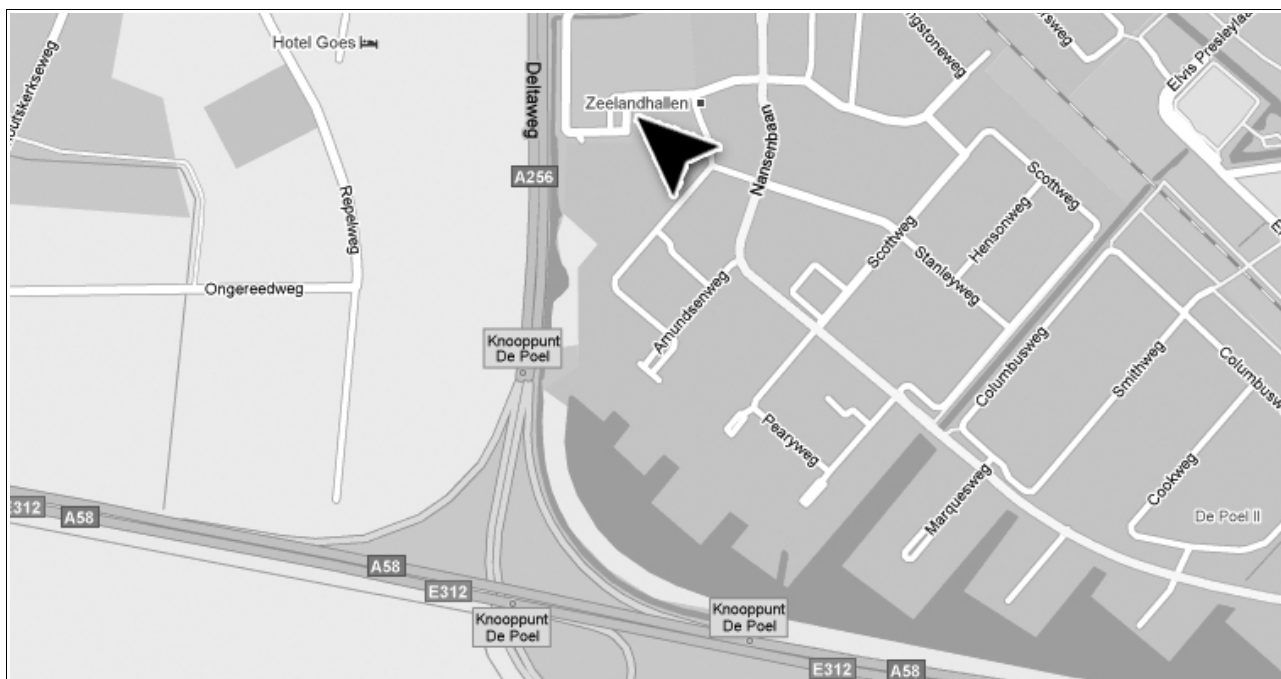

Vanuit Rotterdam:

- Voeg in op de A16 richting Dordrecht.
- Neem vervolgens de afslag A17 / A59 richting Roosendaal / Bergen op Zoom.
- Neem daarna de afslag A58.
- Neem vervolgens de afslag bij knooppunt de Poel de A256 op richting Goes / Zierikzee.
- U blijft deze weg volgen voor ongeveer 1,5 km en neemt vervolgens de afslag Goes – Zuid.
- Vervolgens neemt u na ongeveer 300 mtr op de rotonde de tweede afslag (Da Vinciweg).
- Sla vervolgens rechtsaf om op de Da Vinciweg te blijven en neem na ongeveer 400 meter de eerste afslag links, dit is de Da Vinciplein. Na 55 meter bent u op uw bestemming aangekomen.
- Prostop is gevestigd in **Sportcentrum Fitland (Zeelandhallen) aan het Da Vinciplein**.
  U kunt zich melden bij de receptie.

Openbaar vervoer:

Wanneer u met het openbaar vervoer wilt komen dan kun u het 'Openbaar Vervoer Reisinformatie' raadplegen. Telefoonnummer: 0900 92 92, of via de website: www.9292ov.nl.

Vragen? Bel gratis 0800 77 67 867 • Tijdens kantooruren bereikbaar.

Prostop Goes (Fitland Zeelandhallen) • Da Vinciplein 8 • 4462 GX Goes