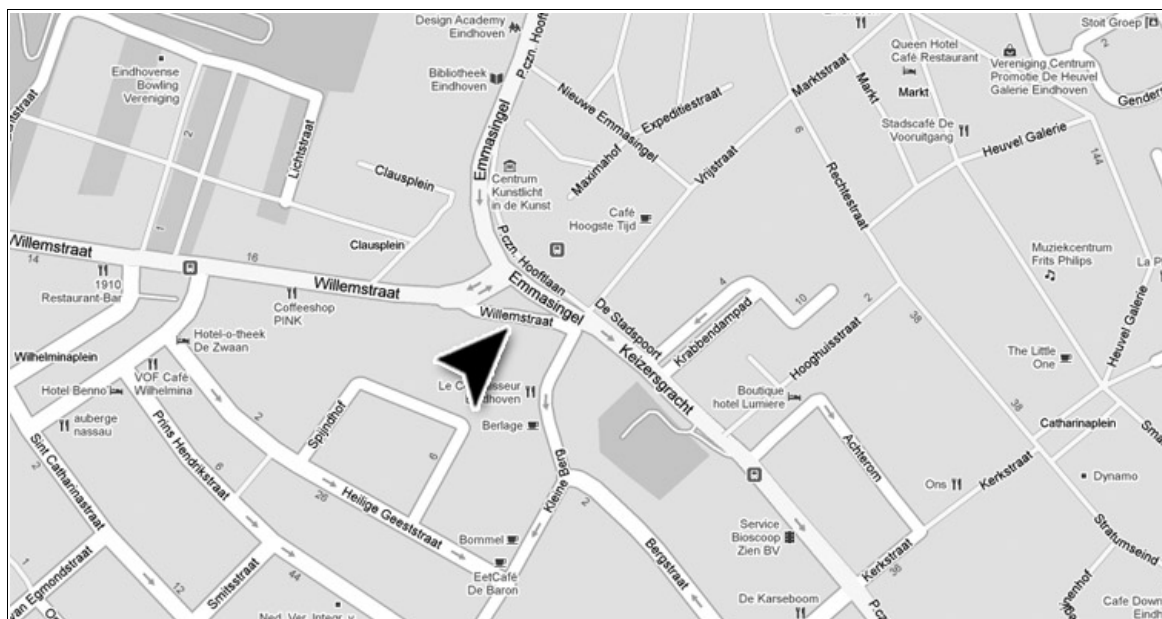

Vanuit Venlo:

- Op de A67 neemt u afslagnummer 33, richting Waalre / Valkenswaard / Weert.
- Vervolgens neemt u op de rotonde de eerste afslag de Leenderweg op, richting Tongelre.
- Bij de volgende rotonde neemt u de tweede afslag en blijft u deze weg voor ongeveer 1,5 km volgen en houdt daarna rechts aan de Stratumseind op.
- Vervolgens gaat u bij het kruispunt linksaf de Sint Jorislaan op.
- Blijf de weg vervolgen naar de Elzentlaan.
- Vervolgens naar de Doctor Schaepmanlaan.
- Blijf de weg volgen naar de Edenstraat.
- Vervolgens naar de Mauritsstraat, neem aan het einde van de weg de bocht naar rechts. Dit is de Vonderweg.
- Vervolgens slaat u bij het kruispunt rechtsaf de Willemstraat op.
- Na ongeveer 400 meter bevindt uw bestemming zich aan de rechterzijde. Prostop is gevestigd in het Anti – Aging Centre Eindhoven. Huisnummer 1 D.

Openbaar vervoer:

Wanneer u met het openbaar vervoer wilt komen dan kun u het 'Openbaar Vervoer Reisinformatie' raadplegen. Telefoonnummer: 0900 92 92, of via de website: www.9292ov.nl.

Vragen? Bel gratis 0800 77 67 867 • Tijdens kantooruren bereikbaar.

Prostop Eindhoven (Anti Aging Centre) • Willemstraat 1D • 5611 HA Eindhoven