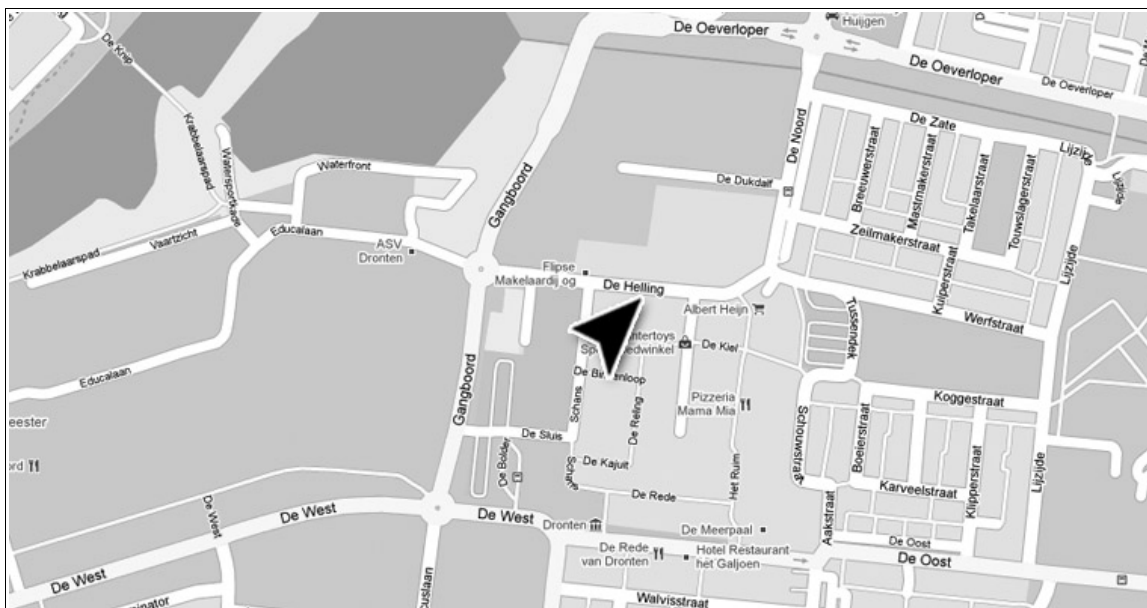

- Gaat u via Swifterbant over de N307, richting Dronten. Bij de rotonde Business-zone Delta rechtdoor, daarna de eerste rotonde rechts. Dit is de Noord. Hierna volgen 3 rotondes die u recht oversteekt zie vervolg →

Vanuit Kampen :

- Gaat u over de N307, richting Dronten. Bij de afslag naar de N305 gaat u op de rotonde rechtdoor en neemt u de eerst volgende rotonde $\frac{3}{4}$ (linksaf). Dit is de Noord. Hierna volgen 3 rotondes die u recht oversteekt. zie vervolg →

Vanuit Harderwijk, via Biddinghuizen :

- Gaat u over de N305. Bij de afslag N309 gaat u rechtdoor en neemt u de eerst volgende rotonde $\frac{3}{4}$ (linksaf). Dit is de Wissel. Bij de rotonde gaat u rechtsaf en volgt u de weg links. Bij de rotonde gaat u $\frac{3}{4}$ rond (linksaf). U bevindt zich op de Noord. zie vervolg →

Vanuit Elburg :

- Gaat U aan het einde van de Elburgerweg N309 rechtsaf en neemt U de eerst volgende afslag links. Dit is de Wissel. Bij de rotonde gaat U rechtsaf en volgt u de weg naar links. Bij de rotonde gaat u $\frac{3}{4}$ rond (linksaf). U bevindt zich op de Noord. zie vervolg →

→ vervolg :

Aan het einde gaat U met de bocht mee naar rechts.

Hier bevindt U zich op de Helling en vindt U Prostop aan uw linkerkzijde op nr. 15. U kunt de auto aan de overzijde parkeren.

Openbaar vervoer:

Wanneer u met het openbaar vervoer wilt komen dan kun u het 'Openbaar Vervoer Reisinformatie' raadplegen. Telefoonnummer: 0900 92 92, of via de website: www.9292ov.nl.

Vragen? Bel gratis 0800 77 67 867 • Tijdens kantooruren bereikbaar.

Prostop Dronten • De Helling 15 • 8251 GH Dronten