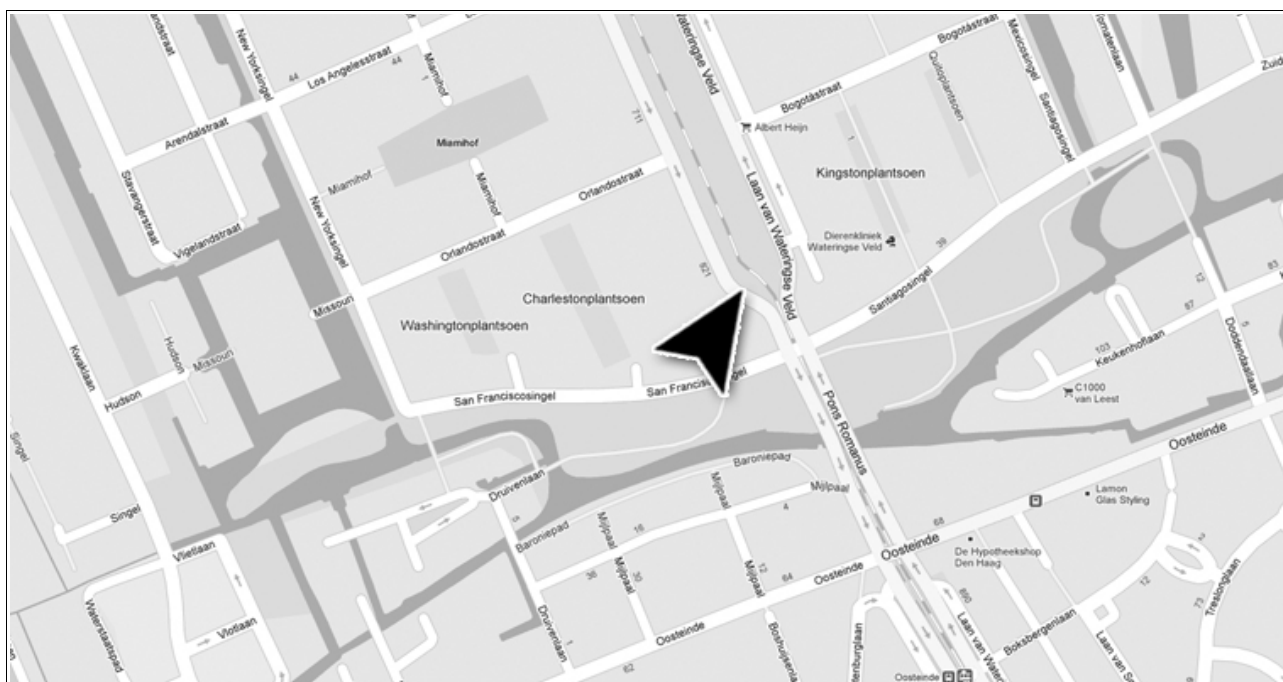

Vanuit Den Haag Zuid West:

- Volg de Dedemsvaartweg die overgaat in de Laan van Wateringse Veld.
- Blijf deze weg volgen tot aan het gezondheidscentrum Wellness Life, dit is de Laan van Wateringse Veld. Hier is Prostop gevestigd.
- U mag plaats nemen in de hal. U wordt op de afgesproken tijd opgehaald.

Vanuit Rijswijk:

- Volg de Sir Churchilllaan die overgaat in het Oosteinde.
- Op de grote kruising slaat u rechtsaf de Laan van Wateringse Veld op en blijf deze weg volgen.
- U ziet aan uw links een standbeeld met paard en ruiter en op de hoogte van het beeld ook het gezondheidscentrum Wellness Life links liggen. (Groene bestickering).
- Blijf deze laan nog ongeveer 250 meter volgen en neem de eerste mogelijkheid links om vervolgens aan de overkant van het water terug te rijden naar het gezondheidscentrum Wellness Life, Laan van Wateringse Veld. Hier is Prostop gevestigd.
- U mag plaats nemen in de hal. U wordt op de afgesproken tijd opgehaald.

Openbaar vervoer:

Wanneer u met het openbaar vervoer wilt komen dan kun u het 'Openbaar Vervoer Reisinformatie' raadplegen.
Telefoonnummer: 0900 92 92, of via de website: www.9292ov.nl.

Vragen? Bel gratis 0800 77 67 867 • Tijdens kantooruren bereikbaar.

Prostop Den Haag • Laan van Wateringse Veld 855–857 • 2548 BP Den Haag