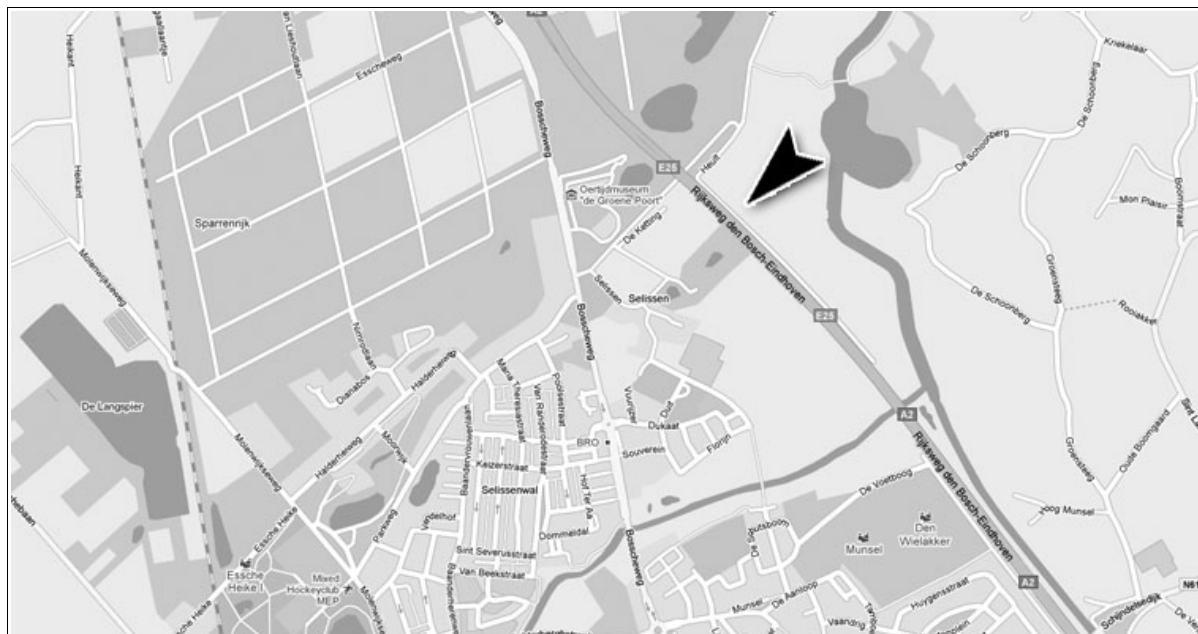

Prostop Boxtel

Vanuit noordelijke richting:

- Volg de 's-Hertogenbosch richting Eindhoven (A2) en neem afslagnummer 25: Boxtel Noord / Esch.
- Aan het einde van de afrit gaat u bij de verkeerslichten linksaf.
- Zie vervolg.

Vanuit zuidelijke richting:

- Volg de snelweg Eindhoven richting 's-Hertogenbosch (A2) en neem afslagnr: 25 Boxtel Noord/Esch.
- Aan het einde afrit gaat u bij de verkeerslichten rechtsaf. Bij de volgende verkeerslichten rechtdoor.
- Zie vervolg.

Vanuit centrum Boxtel:

- U rijdt richting Boxtel Noord, richting het politiebureau dat zich bevindt aan de Oude Bosscheweg.
- Wanneer u aan uw rechterhand het politiebureau passeert dan, ziet u na ca. 500 meter chauffeurscafé 'De Oude Ketting'.
- Zie vervolg.

Vervolg:

- U gaat de 1e weg links, de doodlopende weg op net voor chauffeurscafé 'De Oude Ketting'.
- U gaat nu via een bruggetje over de A2 met de bocht mee naar rechts.
- Rijdt met de bocht mee, richting de waterzuiveringsinstallatie. Daarna gaat u met een scherpe bocht naar links.
- U rijdt nu parallel aan de snelweg (A2), na ongeveer 75 meter bevindt uw bestemming zich aan uw linkerzijde. Naam van de locatie is: "Huize Houtakkers".

Openbaar vervoer:

Wanneer u met het openbaar vervoer wilt komen dan kun u het 'Openbaar Vervoer Reisinformatie' raadplegen. Telefoonnummer: 0900 92 92, of via de website: www.9292ov.nl.

Vragen? Bel gratis 0800 77 67 867 • Tijdens kantooruren bereikbaar.

Prostop Boxtel • Heult 4 • 5283 SC Boxtel