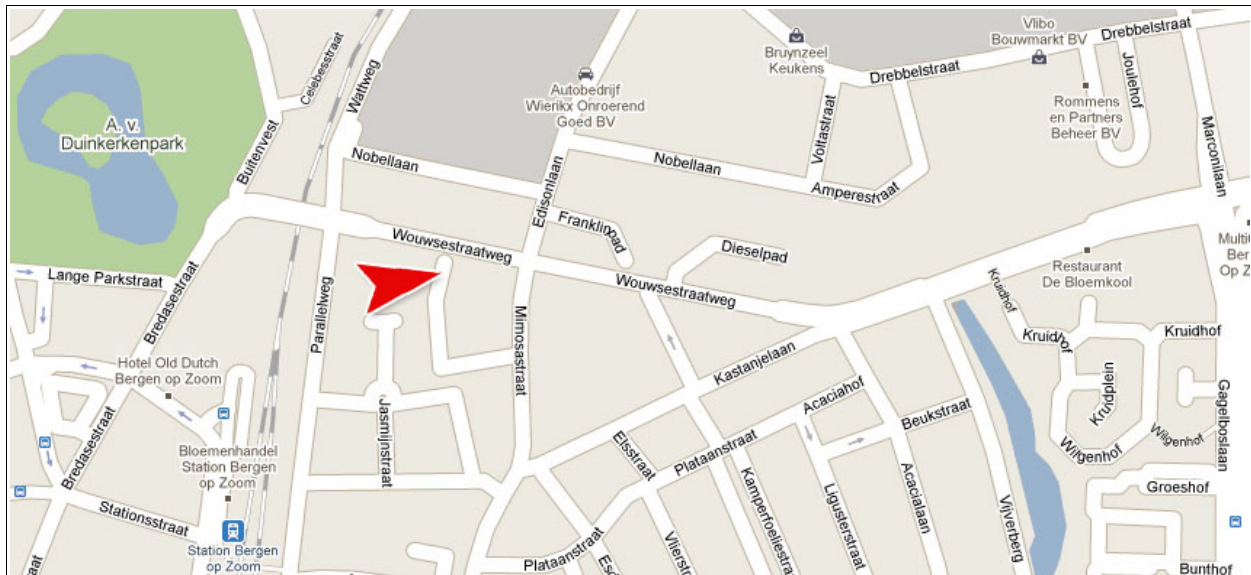

A4 / A58 vanuit Antwerpen / Woensdrecht:

- U gaat de A4 / A58 op richting Bergen op Zoom / Steenberg / Roosendaal, u volgt deze weg voor ongeveer 5 kilometer.
- Vervolgens neemt u afritnummer 28 richting Bergen op Zoom.
- Aan het eind van de afrit gaat u linksaf richting Bergen op Zoom. U rijdt nu op de Rooseveltlaan, deze weg blijft u voor ongeveer 1,5 kilometer volgen.
- Op het Rooseveltplein neemt u de eerste afslag. Dit is de Kastanjelaan.
- De Kastanjelaan gaat na ongeveer 700 meter over in de Mimosastraat.
- Hierna neemt u de eerste afslag links. Dit is de Korenbloemstraat.
- Uw bestemming bevindt zich aan de linkerkant aan het einde van de (doodlopende) weg.

Openbaar Vervoer:

Wanneer u met het openbaar vervoer wilt komen kunt u "Openbaar vervoer reis informatie" raadplegen. Tel: 0900 – 9292 (€ 0,50 p.m.) Of via de website www.9292ov.nl

Vragen? Bel gratis 0800 77 67 867

Prostop Bergen op Zoom Korenbloemstraat 2A 4621 HW Bergen op Zoom